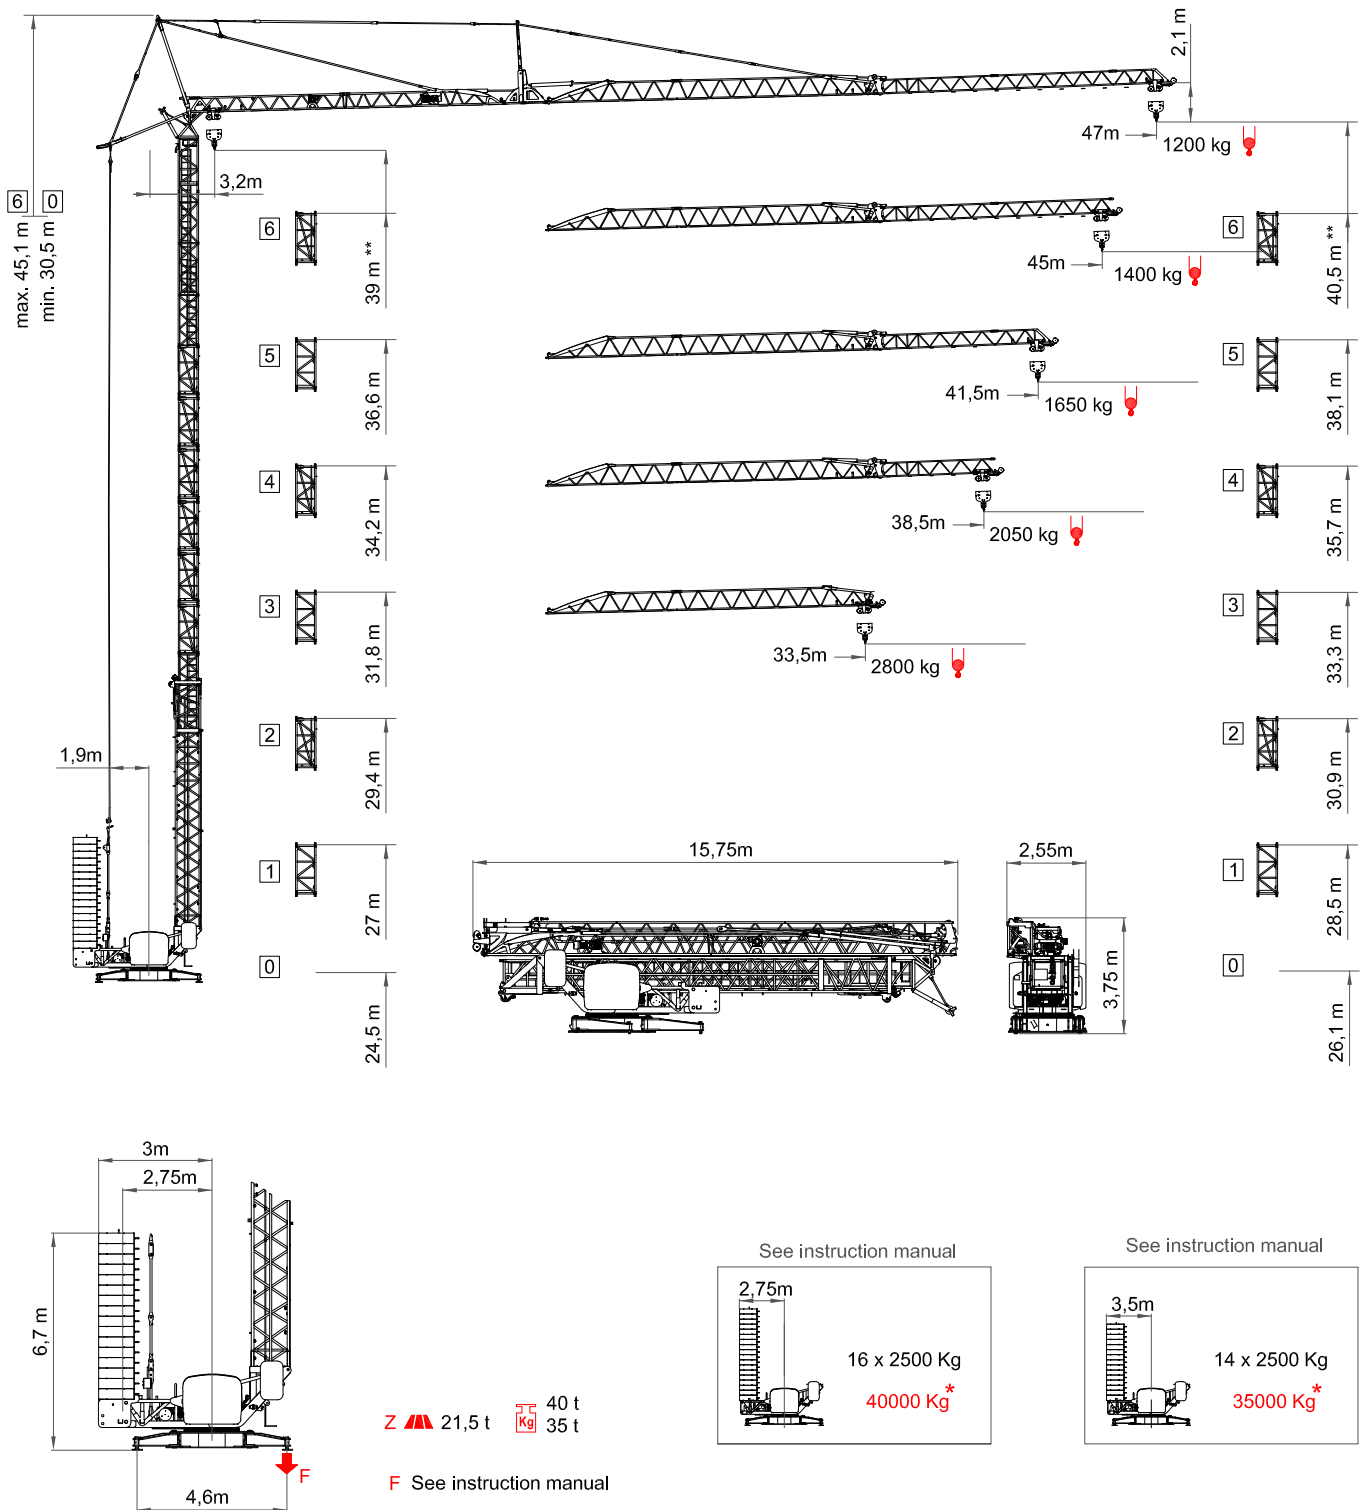

SAEZ HT-47

Max Hook Radius: **154' (47m)**

Capacity @ Max Hook Radius: **2,650 lbs.** with Super Lift **3,000 lbs.**

Max Capacity 2 Part Operation: **13,230 lbs.**

Hook Height: **133' (40.5m)** No capacity deduct at full height.

Power Requirement: 240v or 480v, **Single or Three Phase.**

Ph. 801.223.7085
Mike Kokkola / Brandon Lloyd
office@jaykorentals.com
www.jaykorentals.com

 Peso de la grúa sin tren de transporte y sin lastre / Dead weight without transport axles and without ballast /
 Konstruktionsgewicht ohne transportachse ohne ballast / Poids de construction sans essieux et sans lest / Peso della gru senza assali e senza zavorra
 Peso de lastre / Ballast weight / Ballastgewicht / Poids du lest / Peso zavorra rotante
 * Peso de lastre de montaje / Ballast weight of erection / Ballastgewicht / Poids du lest de montage / Peso zavorra rotante di montaggio